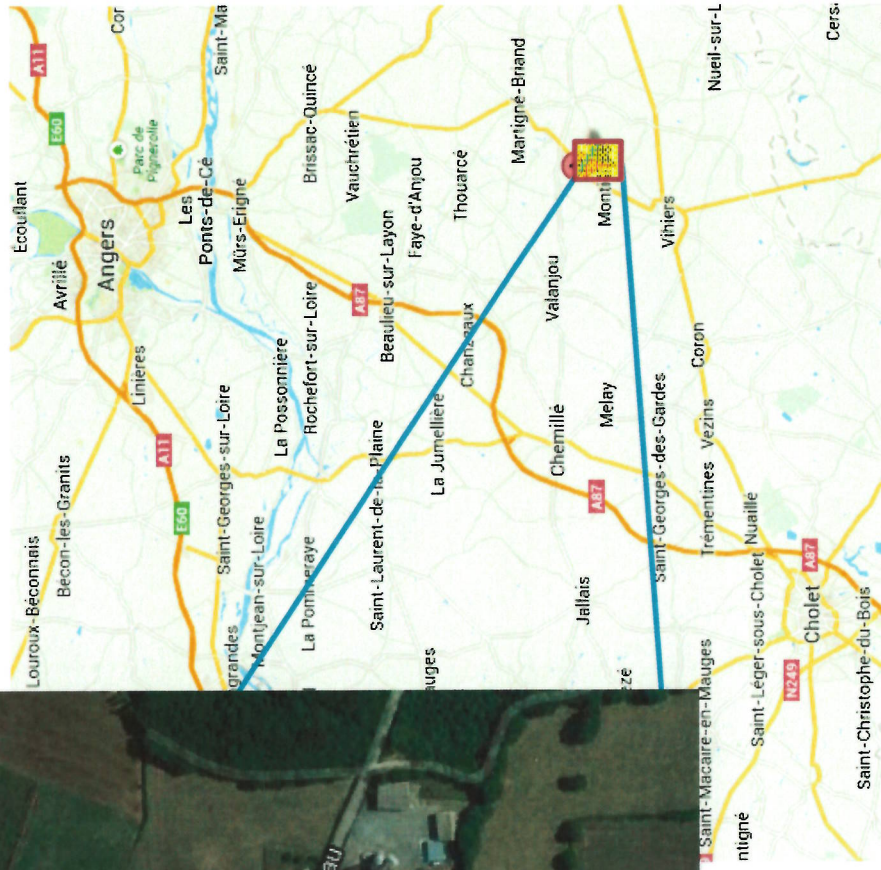

S.A.R.L. LOTI OUEST ATLANTIQUE

LE CORMIER – Cernusson (49)

LOTI OUEST ATLANTIQUE - 14 rue Hervé Le Guyader - BP 4415 - 44244 La Chapelle sur Erdre Cedex

Téléphone 02 40 72 54 16 – Fax 02 40 72 55 90

SARL au capital de 504 800 € - RCS NANTES 351 072 186