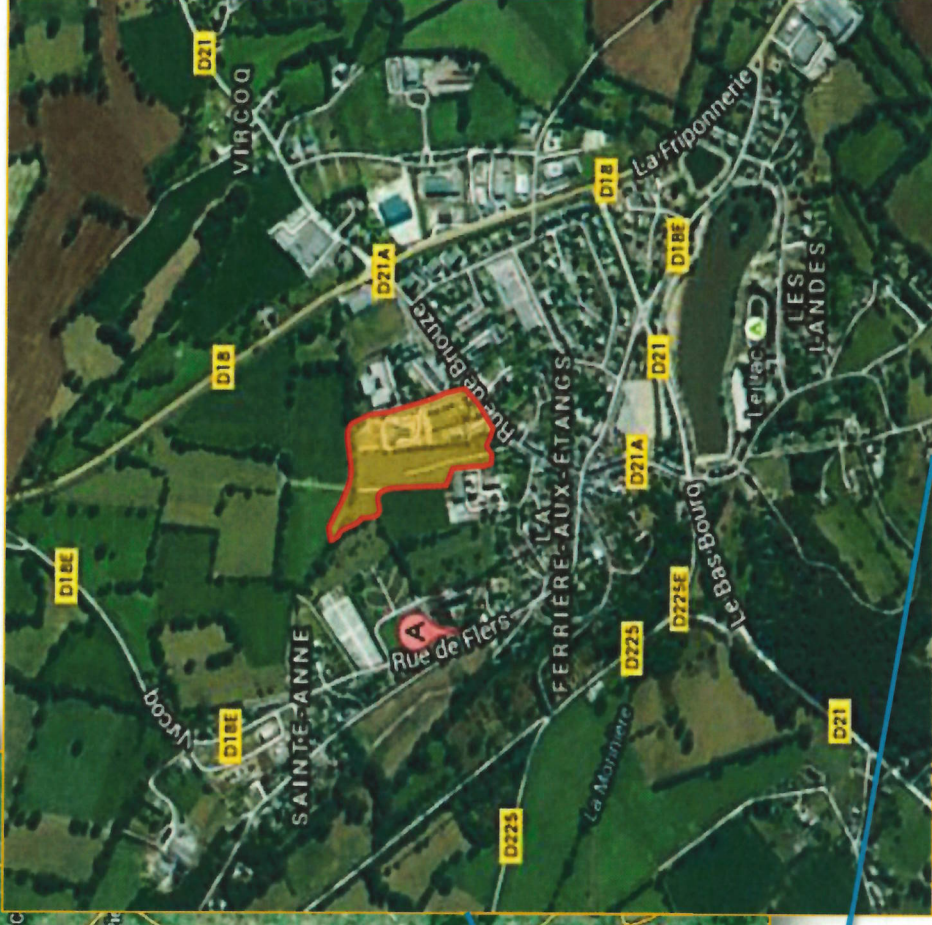

S.A.R.L. LOTI OUEST ATLANTIQUE

LA FERRIERE AUX ETANGS – LE PLANT

LOTI OUEST ATLANTIQUE - 14 rue Hervé Le Guyader - BP 4415 - 44244 La Chapelle sur Erdre Cedex

Téléphone 02 40 72 54 16 – Fax 02 40 72 55 90