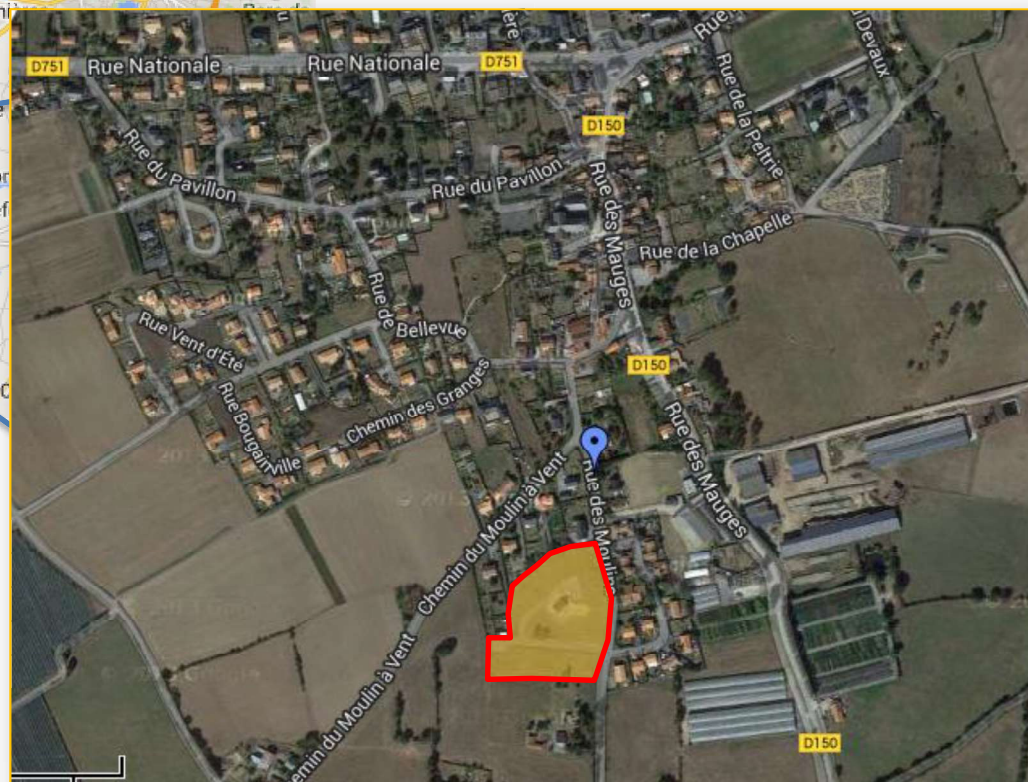

## LE CLOS DU MOULIN Le Mesnil en Vallée (49)

LOTI OUEST ATLANTIQUE - 14 rue Hervé Le Guyader - BP 4415 - 44244 La Chapelle sur Erdre Cedex  
Téléphone 02 40 72 54 16 – Fax 02 40 72 55 90  
SARL au capital de 504 800 € - RCS NANTES 351 072 186